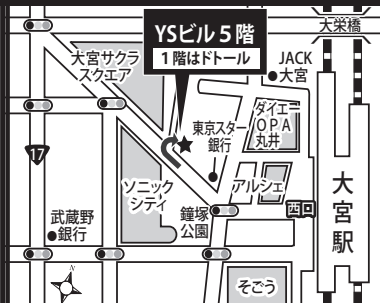

スタート目安日
2/9(月)

無料で体験!
お電話・HPより
説明会
をご予約ください。
お時間は1時間程を予定しております。

PCCIさいたま商工会議所パソコン教室 お近くの通いやすい教室へ!

岩槻校

岩槻駅東口から
徒歩1分

岩槻区本町3-2-5
ワッツ東館4階

TEL 048-720-8501

大宮校

JR大宮駅西口から
徒歩5分

大宮区桜木町2-194
YSビル5階

TEL 048-783-3899

浦和校

バス停[県庁前]から
徒歩2分

浦和区高砂3-17-15
さいたま商工会議所会館1階

TEL 048-711-5359

〔受付〕月・木・土 9:00~18:00 火・水・金 9:00~20:30 〔定休日〕日・祝