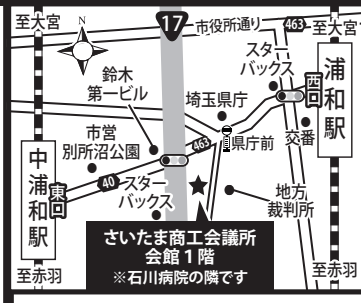

スタート目安日
2/9(月)

無料で体験!
お電話・HPより
説明会
をご予約ください。
お時間は1時間程を予定しております。

PCCIさいたま商工会議所パソコン教室 お近くの通いやすい教室へ!

岩槻校

岩槻駅東口から
徒歩1分

岩槻区本町3-2-5
ワッツ東館4階

TEL 048-720-8501

大宮校

JR大宮駅西口から
徒歩5分

大宮区桜木町2-194
YSビル5階

TEL 048-783-3899

浦和校

バス停[県庁前]から
徒歩2分

浦和区高砂3-17-15
さいたま商工会議所会館1階

TEL 048-711-5359

〔受付〕月・木・土 9:00~18:00 火・水・金 9:00~20:30 〔定休日〕日・祝